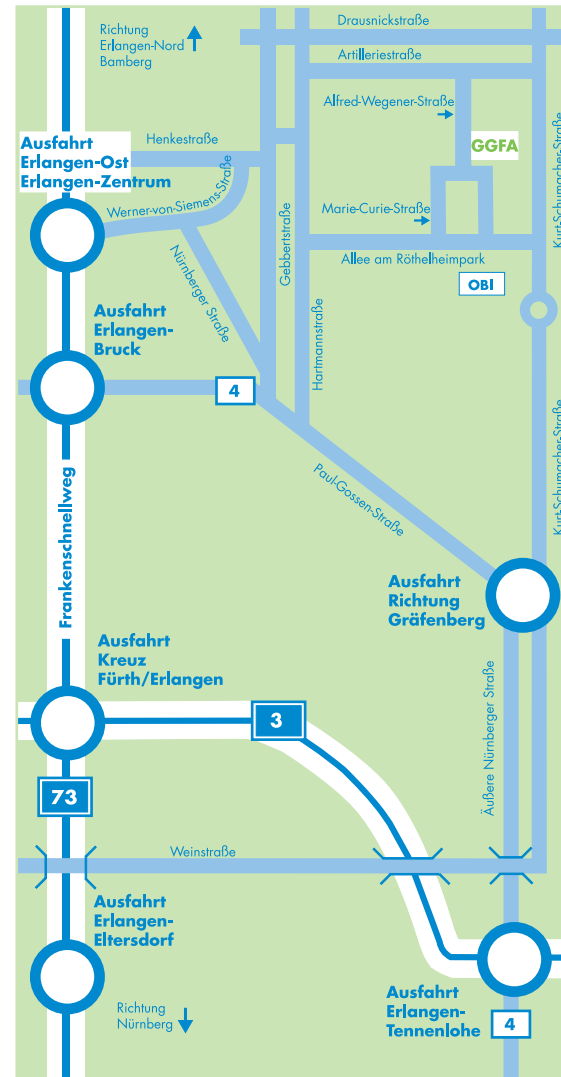

Wie finden Sie uns?

Öffnungszeiten:

Mo - Do 9 - 16 Uhr
Fr 9 - 13 Uhr

Busverbindungen

Bus 296
Haltestelle Wirtschaftsschule
Bus 284, 285, 294
Haltestelle Markuskirche

GGFA sozial wirtschaftlich effektiv

GGFA Erlangen

HZA-Werkstatt

Feste ohne Reste

Leihgeschirr und Spülmobil