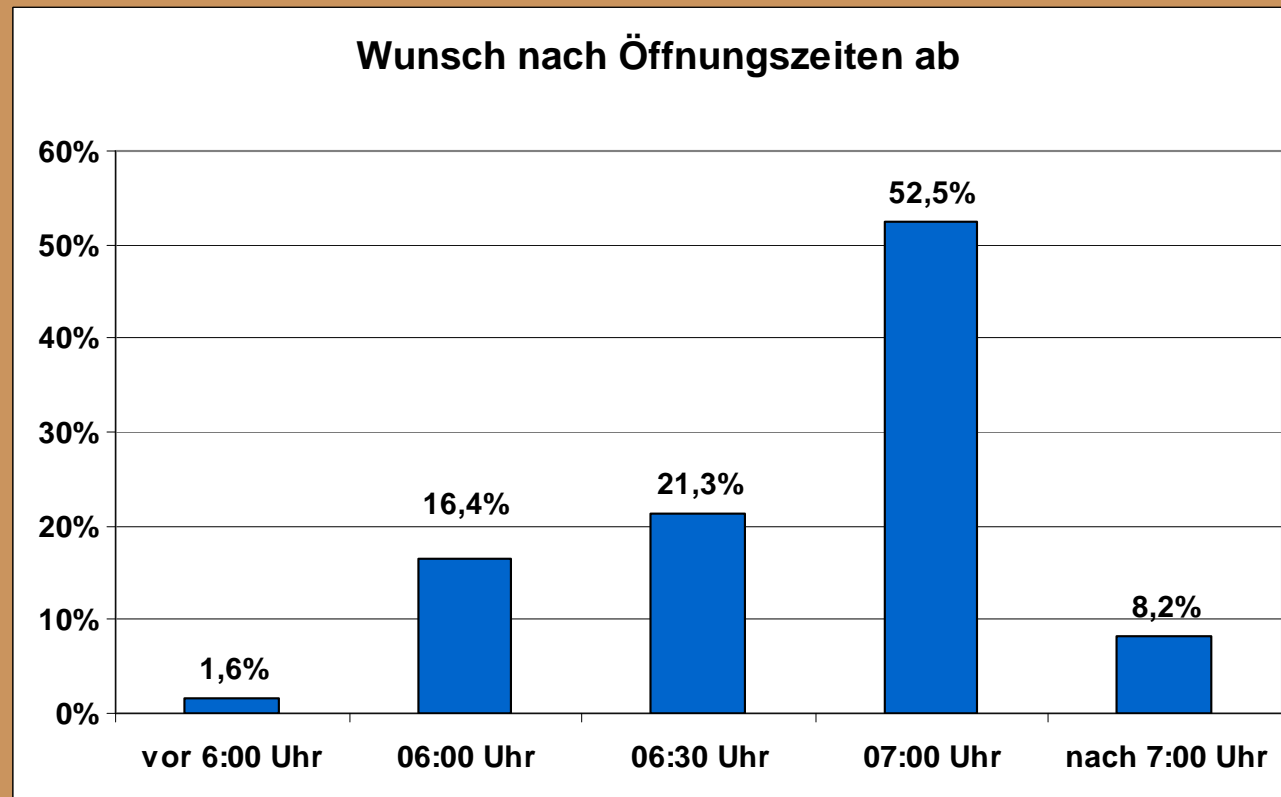

Betreuung von Kindergartenkindern