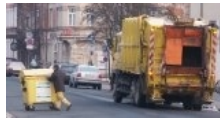

Sortieranlage
Privatunternehmen