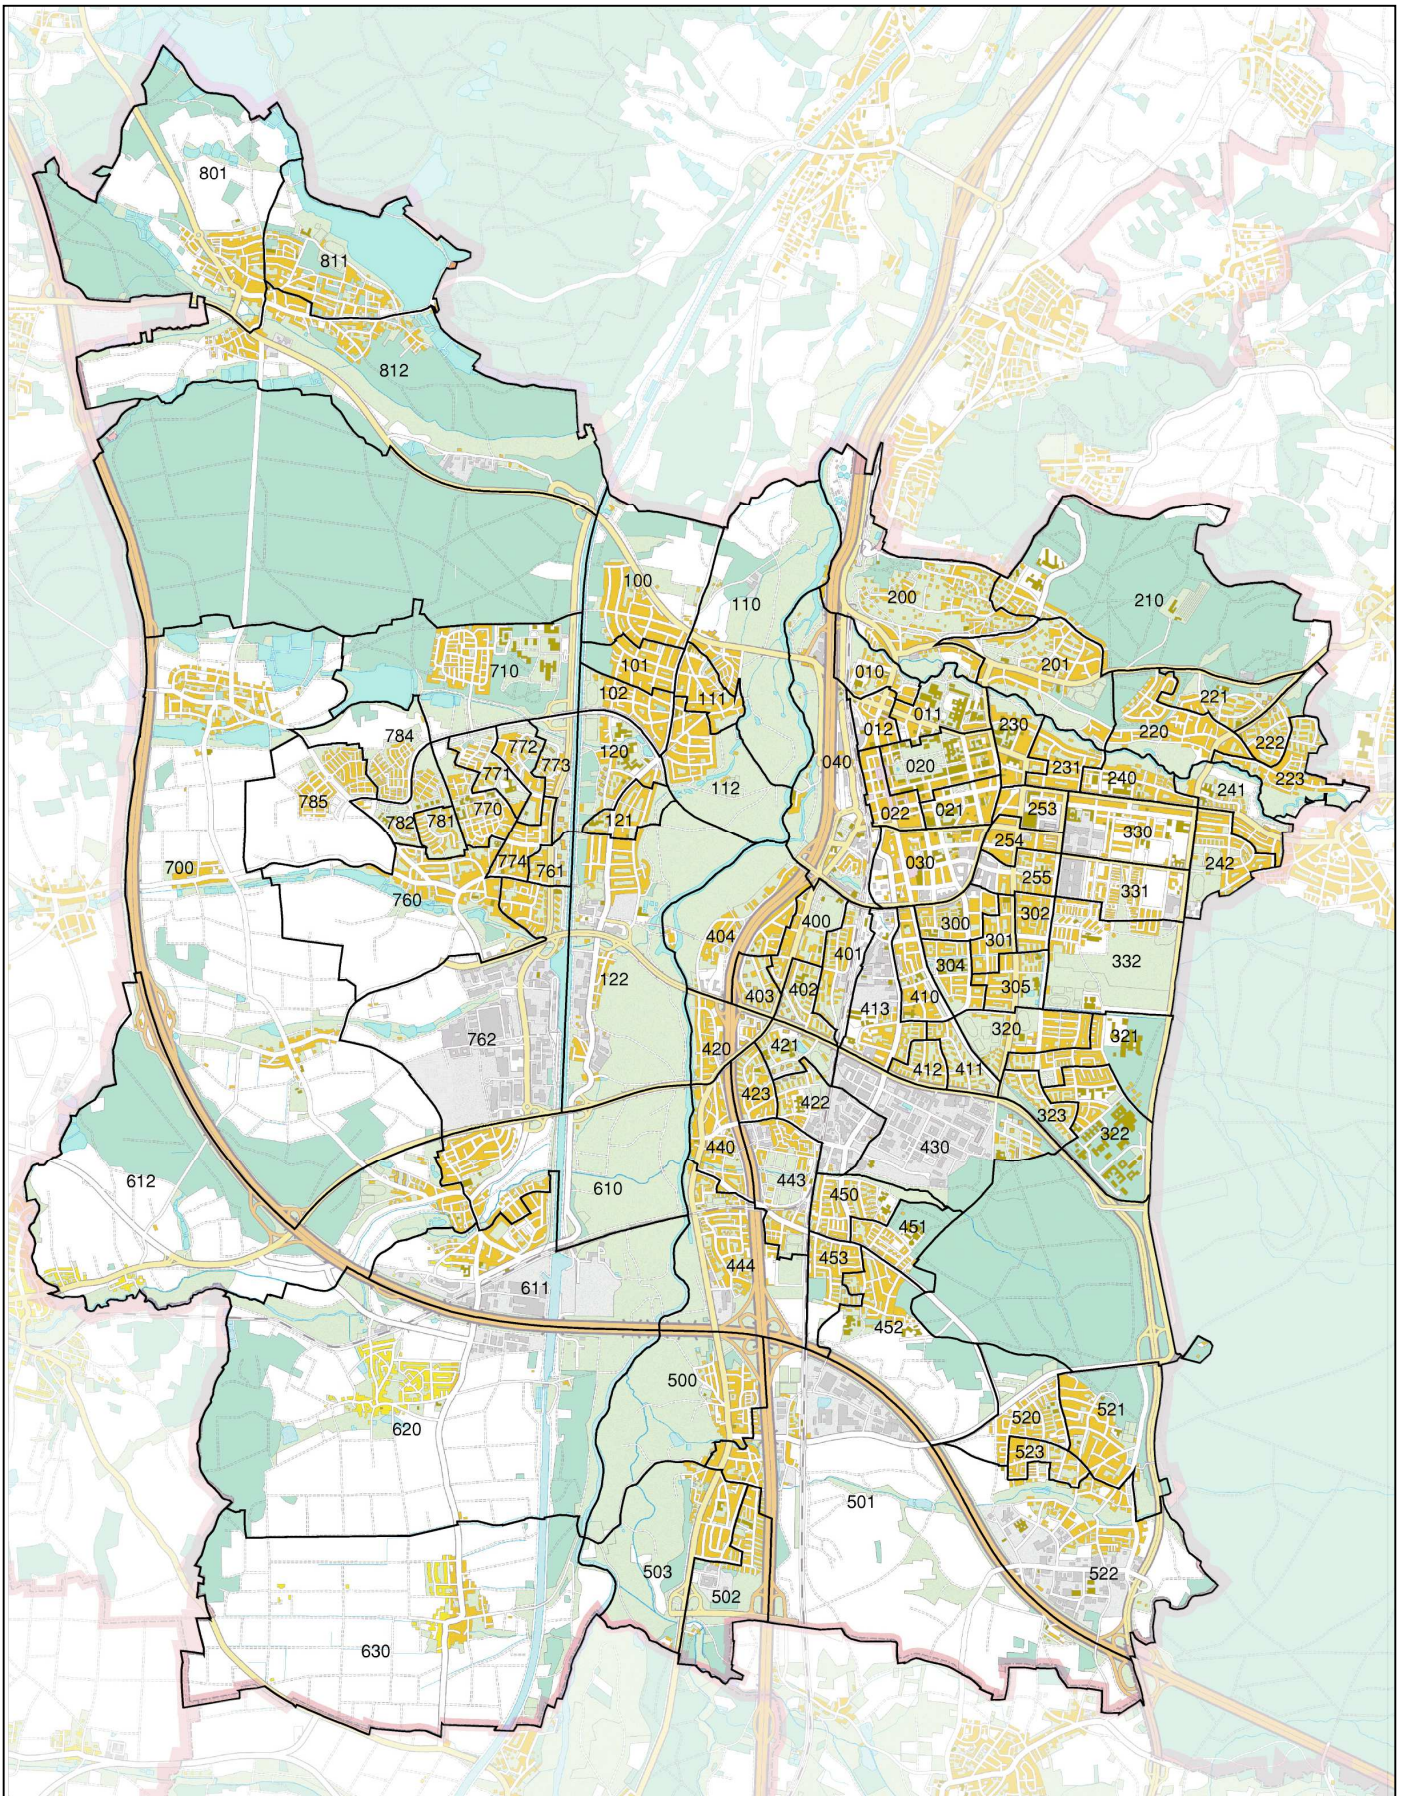

Wahl-/Stimmbezirke in der Stadt Erlangen

Maßstab: ca. 1 : 54.000

Kartengrundlage: Amtliche Stadtkarte der Stadt Erlangen

Stadt Erlangen, Abteilung Statistik und Stadtforschung. Stand: 02/2008