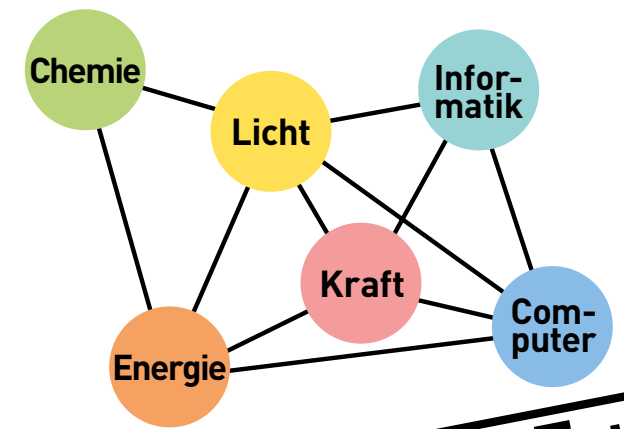

Um die Sicherheit in Coronazeiten zu gewährleisten, wird in der Ausstellung ein Hygienekonzept umgesetzt.

Die Partner

Förderkreis Ingenieurstudium e.V.
Museen der Stadt Nürnberg/Museum Industriekultur
Friedrich-Alexander-Universität Erlangen-Nürnberg/
Schulmuseum Nürnberg
Webec – physikalisches Spielzeug

technikland.org

Öffnungszeiten

An Wochenenden, Feiertagen und in den Schulferien ist das Technikland zu den regulären Öffnungszeiten für alle Besucher zugänglich. An Schultagen ist die Ausstellung vormittags (Di – Fr 9.15 – 12.45 Uhr) nur für Schulklassen nach vorheriger Anmeldung unter www.technikland.org geöffnet.

Kosten

Für Kinder und Jugendliche im Gruppenverband wird eine Vermittlungspauschale von 2 Euro erhoben. Bei Schulklassen und Gruppen über 10 Personen sind zwei Begleitpersonen frei. Für Einzelbesucher unter 18 Jahren ist der Eintritt frei. Erwachsene entrichten nur den Museumseintritt.

Führungen

Der Besuch der Ausstellung ist für Gruppen zum Wunschtermin nach vorheriger Anmeldung möglich. Buchung und Informationen unter Tel. 09131/86 2972.

Stadtmuseum Erlangen

Martin-Luther-Platz 9
91054 Erlangen
Tel. 09131 86 2300
E-Mail: stadtmuseum@stadt.erlangen.de
Web: www.erlangen.de/stadtmuseum
Öffnungszeiten: Di, Mi, Fr 9 – 17 Uhr | Do 9 – 20 Uhr | Sa, So, feiertags 11 – 17 Uhr

Gefördert von: